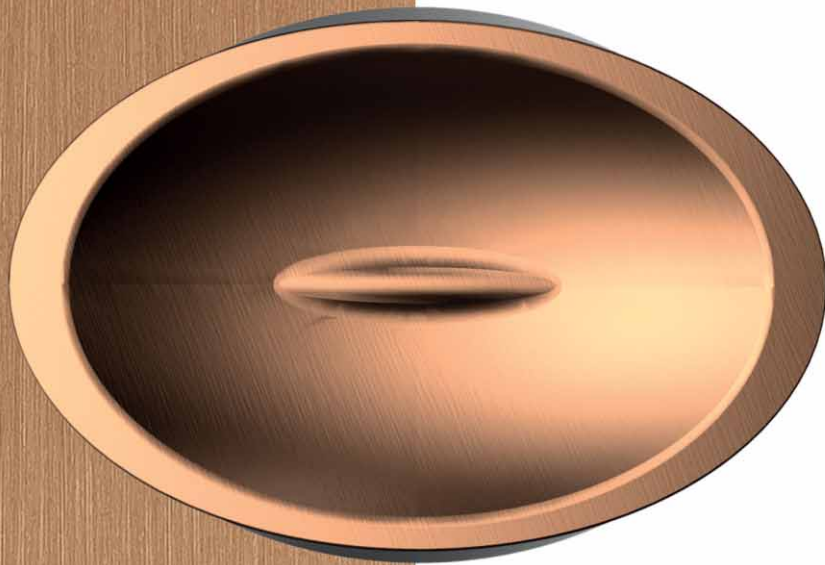

HPS/SS
STAINLESS-STEEL

Finitura sobria e innovativa, rappresenta il gusto di una personalità moderna e aperta alle novità. Di colore grigio scuro, l'effetto satinato la rende una tonalità ideale per ambienti moderni e dallo stile urbano.

Square B9901 GM

Grafite

Graphite

LOOK / PLUS
ANGOLARI DOCCIA SHOWER BASKETS

Plus W4975 GL

B9632 GL

Plus W4902 GL

Plus W4962-W4961 GL