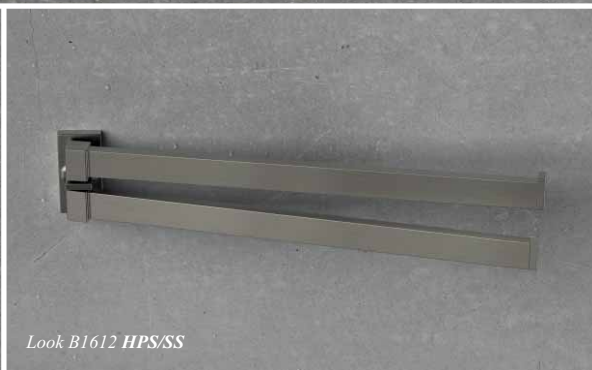

Look B1674 HPS/SS