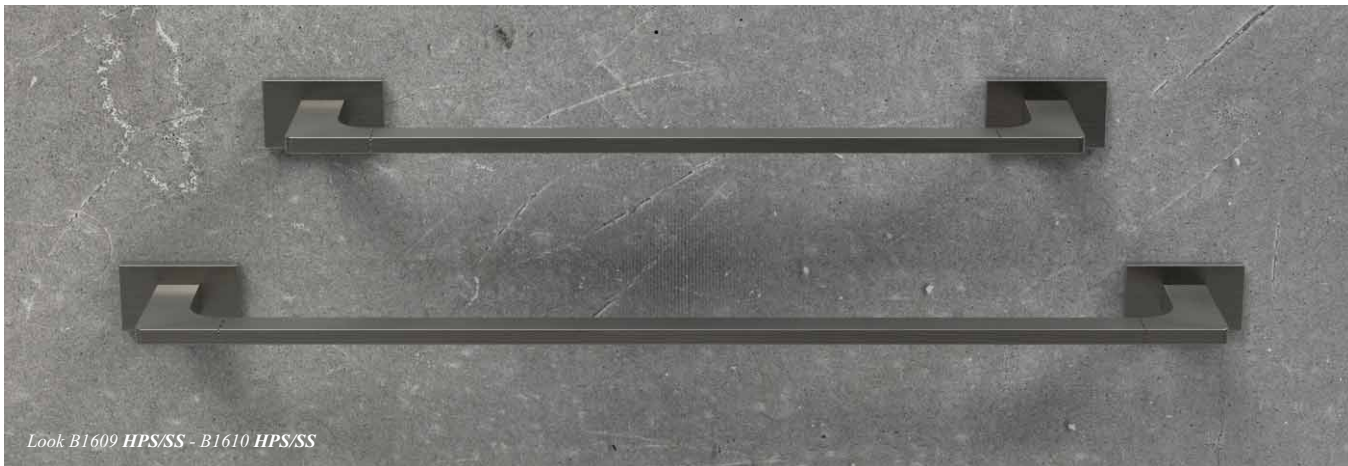

Lulù LC47 HPS

Lulù LC57 HPS

HPS/SS stainless-steel

MINI / LOOK / PLUS / SQUARE
ANGOLARI DOCCIA SHOWER BASKETS

Mini B4031 HPS/SS

Mini B4007 HPS/SS - B4006 HPS/SS

Mini B4009 HPS/SS - B4010 HPS/SS

Mini CD107 HPS/SS - CD117 HPS/SS