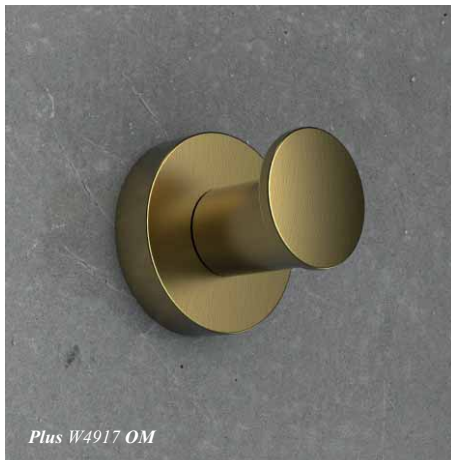

Look B1606 VL

Look B1601 VL - B1602 VL - B9316 VL

Look B1631 VL

Plus W4975 VL

Plus W4913 VL

Plus W4990 VL

Plus W4908 VL

Plus W4902 VL - W4981 VL - W4901 VL

Oromat

Matt gold

MINI / LOOK / PLUS / SQUARE
ANGOLARI DOCCIA SHOWER BASKETS

Mini B4031 OM

Mini B4008D OM

Mini B4012 OM

Mini B4009 OM - B4010 OM

Look B1609 OM - B1610 OM

Look B1607 OM - B1606 OM

Look LC27 OM - LC37 OM

Look B1612 OM

Plus W4917 OM

Plus W4961 OM

Plus W4940 OM - W4941 OM - W4980 OM

Plus W4910 OM - W4911 OM

B9633 OM